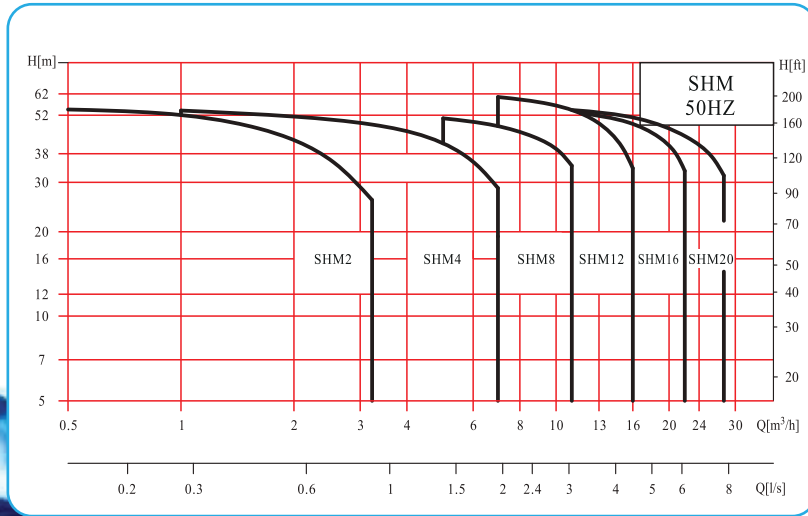

PERFORMANCE CURVE

PERFORMANCE TABLE

PUMP MODEL 型号	MOTOR (kW) 电机	H/P 马力	Q (m ³ /h) 流量	0.6	1.2	1.6	2	2.4	2.8	3.2	PIPE CONNECTION 接头		MAX. FITTINGS 可供
				0.6	1.2	1.6	2	2.4	2.8	3.2	INLET 进水	OUTLET 出水	
SHM2-30	0.37	0.5Hp	H (m)	27.7	26	24	22	19.5	16.5	13.5	1"	1"	
SHM2-40	0.55	0.75Hp	H (m)	35.7	34	32	29	25.5	23.5	19	1"	1"	
SHM2-50	0.55	0.75Hp	H (m)	45	42	39	36	33	28	24.5	1"	1"	
SHM2-60	0.75	1Hp	H (m)	53	50	47.5	43.5	39	34	29.5	1"	1"	
PUMP MODEL 型号	MOTOR (kW) 电机	H/P 马力	Q (m ³ /h) 流量	1	2	3	4	5	6	7	PIPE CONNECTION 接头		MAX. FITTINGS 可供
				1	2	3	4	5	6	7	INLET 进水	OUTLET 出水	
SHM4-40	0.75	1Hp	H (m)	37.5	36	34	31	27	23	19	1 1/4"	1"	
SHM4-50	1.1	1.5Hp	H (m)	47	45	42.5	39	34	29	23	1 1/4"	1"	
SHM4-60	1.1	1.5Hp	H (m)	56	54	51	47	41.5	35.5	28	1 1/4"	1"	